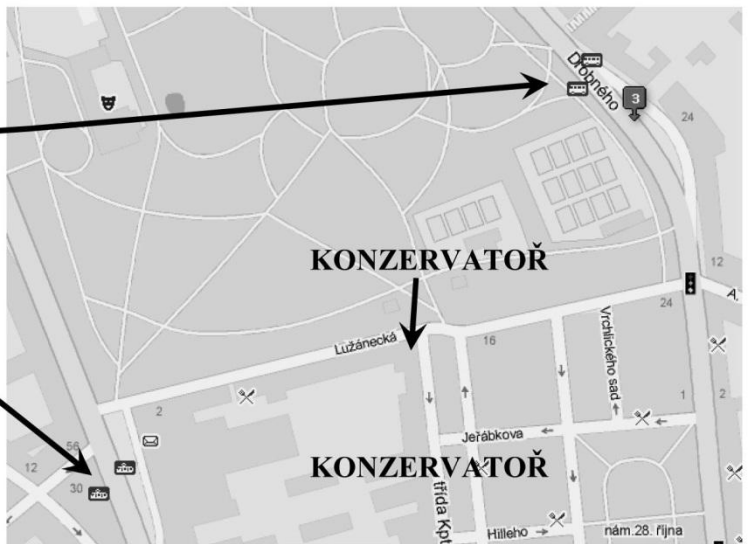

UBYTOVNA:
Střední škola informatiky a spojů, Brno, Čichnova 23

zastávka „Vozovna Komín“, autobus č. 67

zastávka „Vozovna Komín“, tramvaj č. 1