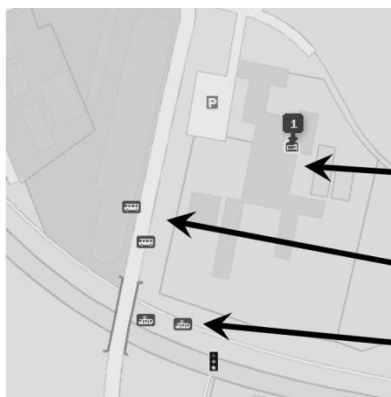

UBYTOVNA:
Střední škola informatiky a spojů, Brno, Čichnova 23

zastávka „Vozovna Komín“, autobus č. 67

zastávka „Vozovna Komín“, tramvaj č. 1