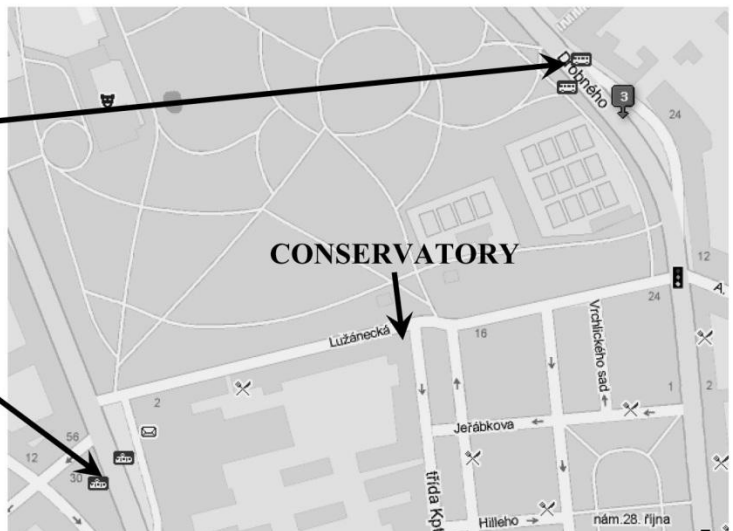

### **GO EITHER:**

bus No.67 from Drobného street  
(direction Jundrov)  
get off on the bus stop called „Vozovna Komín“  
(one ticket à 25,-Kč/60 min.)

### **OR:**

tram No.1 from Lidická street  
(direction Bystře)  
get off on the bus stop called „Vozovna Komín“

**YOUTH HOSTEL - ACCOMMODATION:**  
**“Střední škola informatiky a spojů”, Čichnova street 23**

zastávka „Vozovna Komín“, tramvaj č. 1